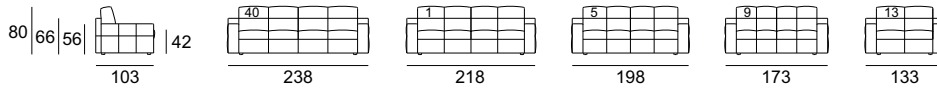

Raffinierte und handwerkliche Ausführung des Sofas ohne Armlehnen.

Piuma

design: Paolo Salvadè 2013

Piuma 3
Bracciolo bassi
Low armrest

Piuma 2
Bracciolo alti
High armrest

Piuma 1
Senza braccioli
Armless version