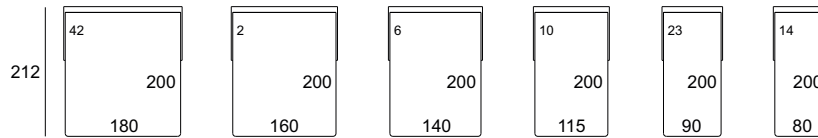

Raffinierte und handwerkliche Ausführung des Sofas ohne Armlehnen.

Piuma

design: Paolo Salvadè 2013

Piuma 3
Bracciolo bassi
Low armrest

Piuma 2
Bracciolo alti
High armrest

Piuma 1
Senza braccioli
Armless version