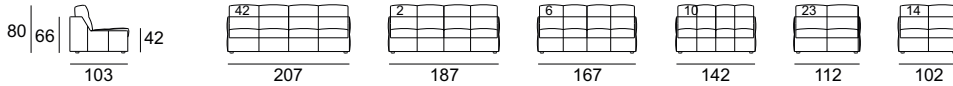

Raffinierte und handwerkliche Ausführung des Sofas ohne Armlehnen.

Piuma

design: Paolo Salvadè 2013

Piuma 3
Bracciolo bassi
Low armrest

Piuma 2
Bracciolo alti
High armrest

Piuma 1
Senza braccioli
Armless version