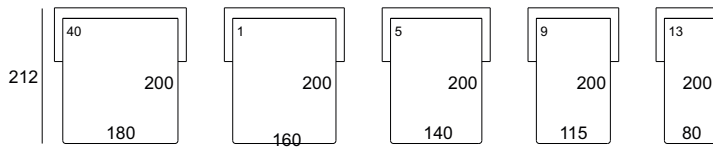

Raffinierte und handwerkliche Ausführung des Sofas ohne Armlehnen.

Piuma

design: Paolo Salvadè 2013

Piuma 3
Bracciolo bassi
Low armrest

Piuma 2
Bracciolo alti
High armrest

Piuma 1
Senza braccioli
Armless version